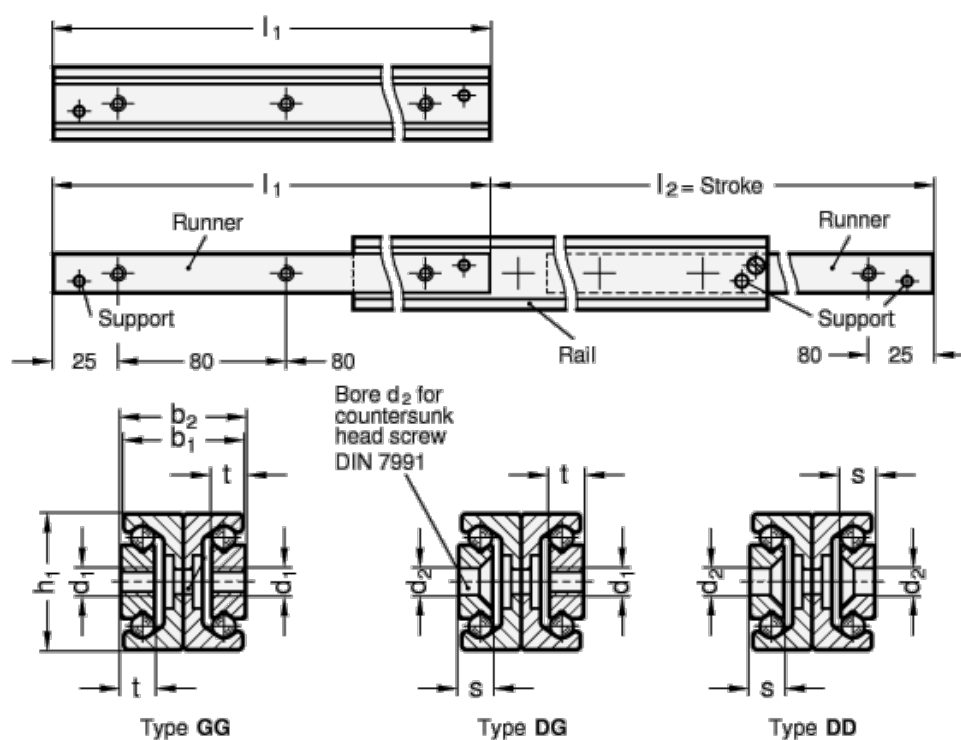

Varenummer: 20240835370DD

Beskrivelse: E+G udtræksskinne GN 2408-35-370-DD

Mål

b1 = 33

b2 = 34

d1 =

d2 = 6.5

h1 = 35

L1 = 370 - 406

s = 3.5

t =

Vægt i (g) = 2260